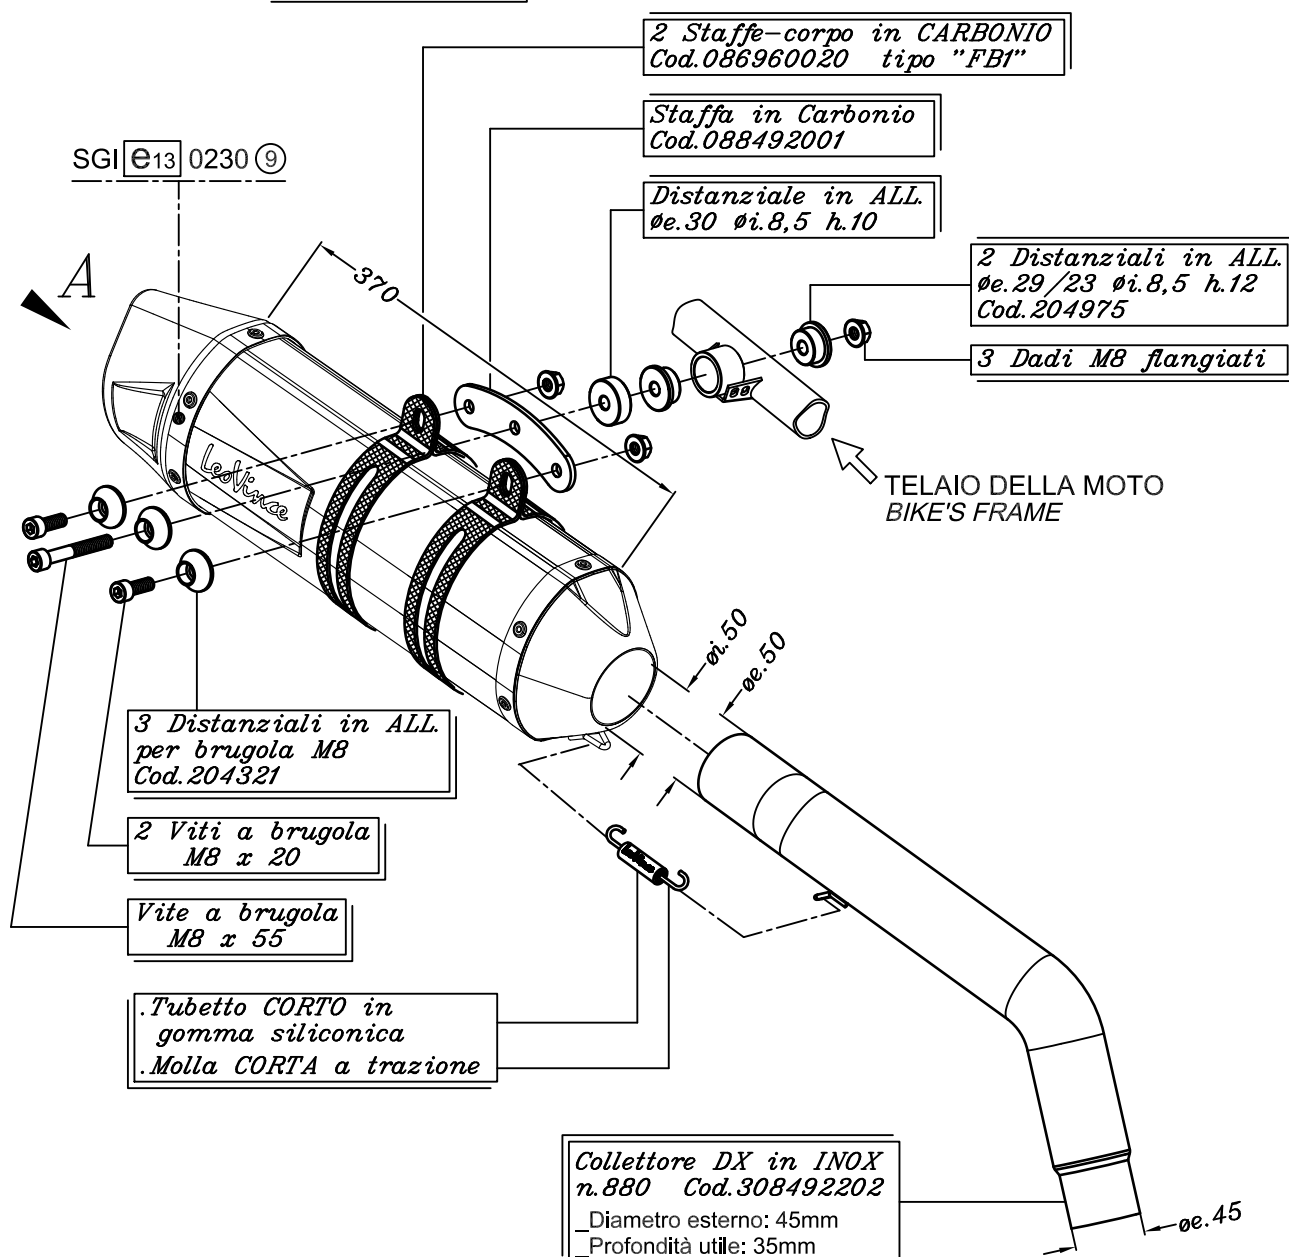

**NOTA :**

Le valigie laterali TRIUMPH possono essere installate con il montaggio di questo silenziatore.

TRIUMPH TIGER 800 i.e. ('11)  
TRIUMPH TIGER 800 XC i.e. ('11)

Art.8491E Slip-on SBK "LV ONE EVO" <<BIG>> - INOX - Pass.  
STANDARD OMOLOGATO "EVOLUTION II"